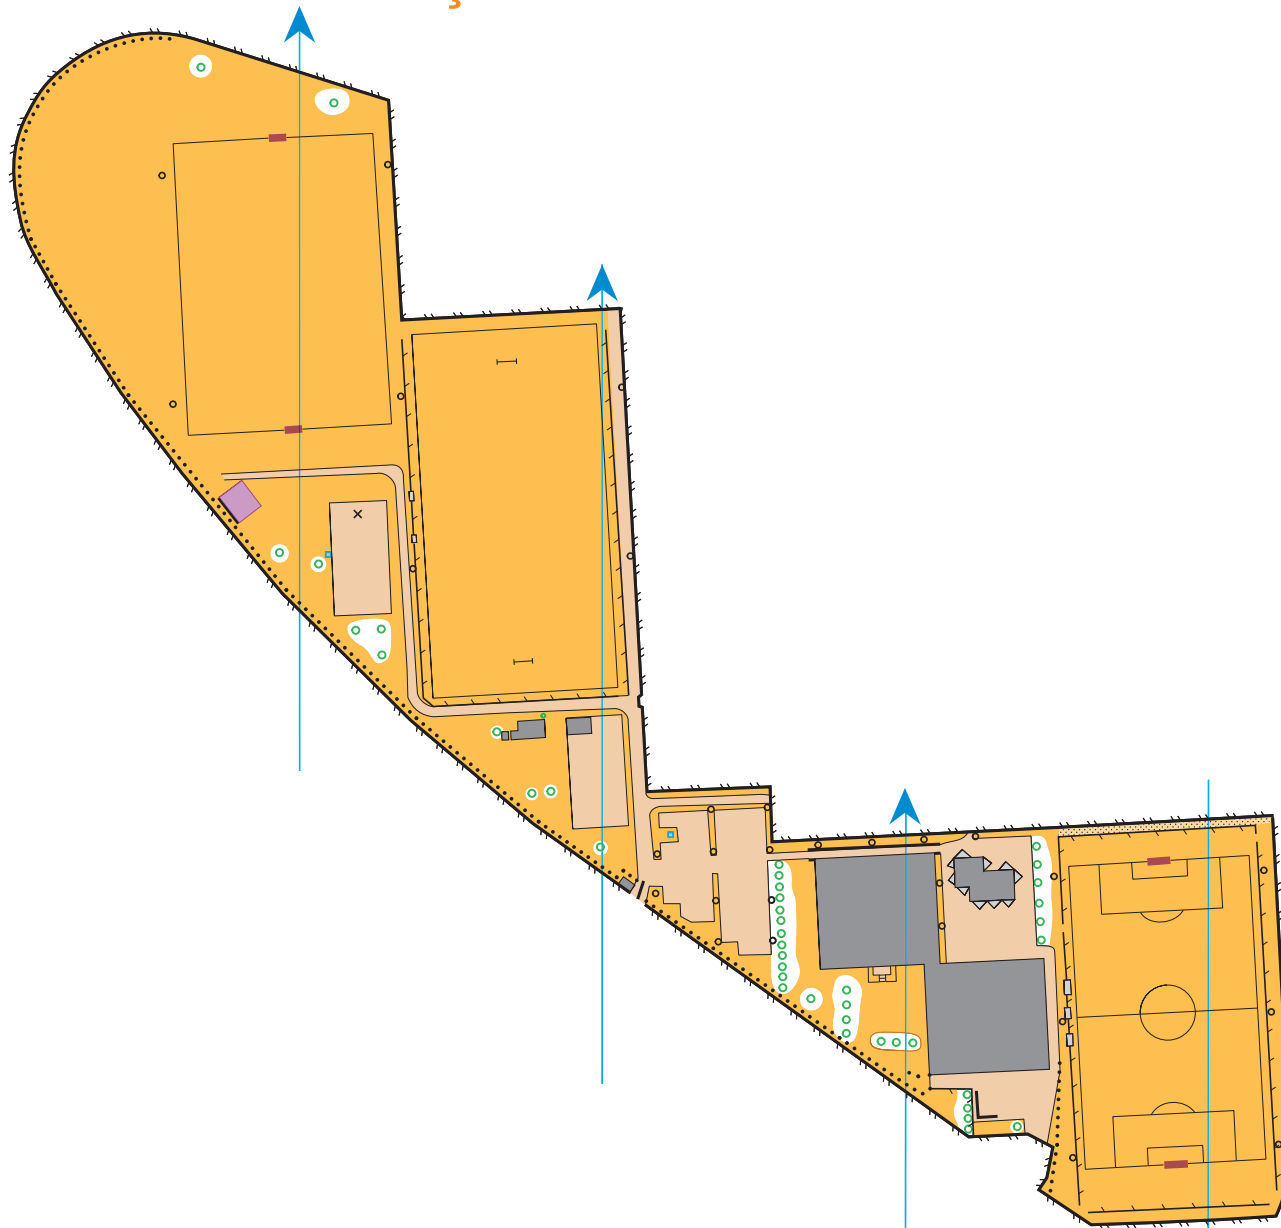

TARBES
Plaine de jeux
"Robert Camecasse"
Echelle: 1/2500

LEGENDE	
	Zone pavé - Zone interdite
	Sentier urbain
	Sentier non urbain
	Mur franchissement interdit
	Mur franchissement autorisé
	Batiment non traversable
	Batiment traversable
	Escalier
	Butte de terre - petite dépression
	Trou
	Talus - Levée de terre - Fossé
	Courbe de niveau Normale
	Maitresse - Intermédiaire
	Rocher: Petit, Gros - Affleurement
	Falaise franchissable
	Falaise infranchissable (interdit)
	Tour: grande, petite - monument
	Clôture franchissable
	Clôture franchissement interdit
	Objets particuliers du à l'homme
	Banc - poteau -poubelle- autre
	Puits - Source - Elément hydro
	Eau infranchissable(interdit)
	Eau Franchissable
	Végétation particulière
	Souche - arbres (gros et petit)
	Terrain cultivé
	Zone sablonneuse
	Vigne - Verger
	Terrain découvert arbres dispersés
	Encombré avec arbres dispersés
	Terrain découvert
	Terrain découvert encombré
	Pénétabilité de la forêt
	100%
	80%
	50%
	20%
	Interdit

Carte de course d'orientation N°2014-065-029	
Relevés : Patrick CASTELLO	Dessin : Patrick CASTELLO
BEES 1 course d'orientation N° 025-95 0191	
Distribution: CDCO 65 - www.o65.fr	
La possession de cette carte n'implique pas un droit d'accès permanent. Une autorisation doit être demandée aux propriétaires des terrains. Autorisation d'accès (mairie, ONF, etc.) :	
Numéro d'urgence : 15 ou 112	
Toute reproduction ou adaptation sous quelque forme et par quelque procédé que ce soit, même partielle, est interdite.	Actualisé 2023
Coordonnées CDCO : www.o65.fr	Carto: